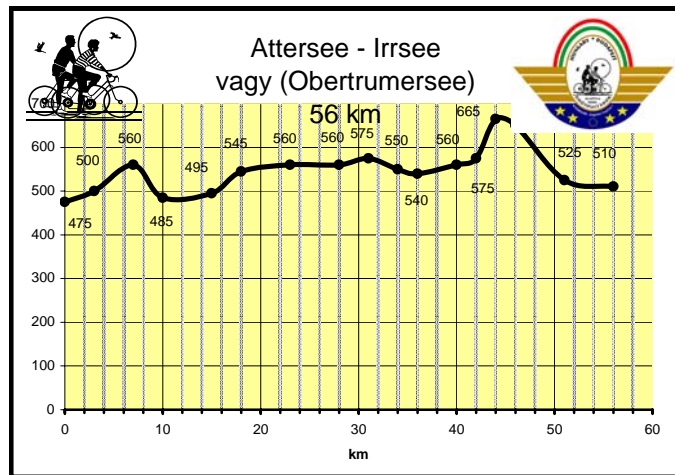

Attersee - Irrsee (Obertrumersee)	Táv	Össz. táv
Unterach - Geissberg	7	7
Geissberg - Loibichl	3	10
Loibichl -* Mondsee	5	15
Mondsee - Priel	5	20
Hausstatt - Laiter camping	8	28
Laiter camping - Oberhofen	3	31
Oberhofen - Strasswalchen	5	36
Strasswalchen -Mattsee	15	51
Mattsee - Obertrum	5	56