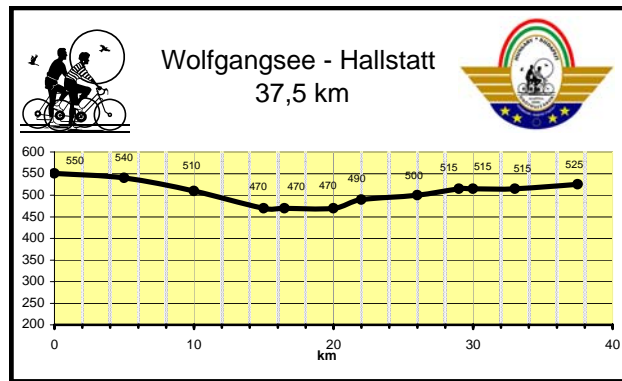

## Salzburg - Wolfgangsee

57 km

 <b>Wolfgangsee - Halstattersee</b>	Táv	Össz. táv
<b>St. Wolfgang - Strobl</b>	<b>5</b>	<b>5</b>
<b>Strobl - Bad Ischl</b>	<b>12</b>	<b>16,5</b>
<b>Bad Ischl - Lauffen</b>	<b>5,5</b>	<b>22</b>
<b>Lauffen - Bad Goisern</b>	<b>4</b>	<b>26</b>
<b>Bad Goisern - Au</b>	<b>3</b>	<b>29</b>
<b>Au - Gosaumühle</b>	<b>4</b>	<b>33</b>
<b>Gosaumühle - Hallstatt</b>	<b>4,5</b>	<b>37,5</b>