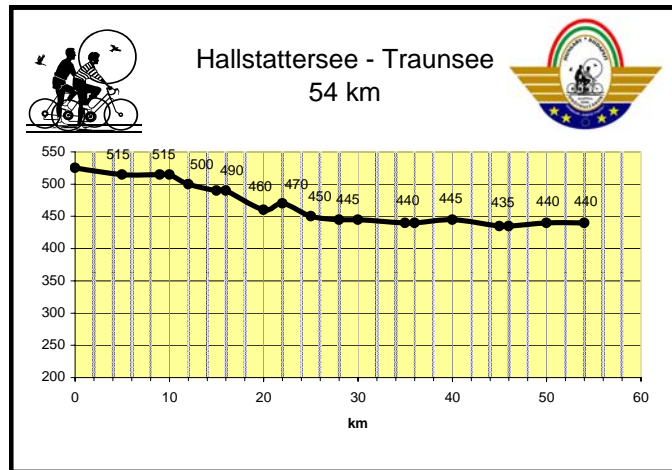

Hallstattersee - Traunsee	Táv	Össz. táv
Hallstatt - Gosaumühle	5	5
Gosaumühle - Au	4	9
Au - Bad Goisern	3	12
Bad Goisern - Lauffen	4	16
Lauffen - Bad Ischl	6	22
Bad Ischl - Mitterweisenbach	6	28
Mitterweisenbach - Plankau	7,5	35,5
Plankau - Traunkirchen	10	45,5
Traunkirchen - Altmünster	8	53,5