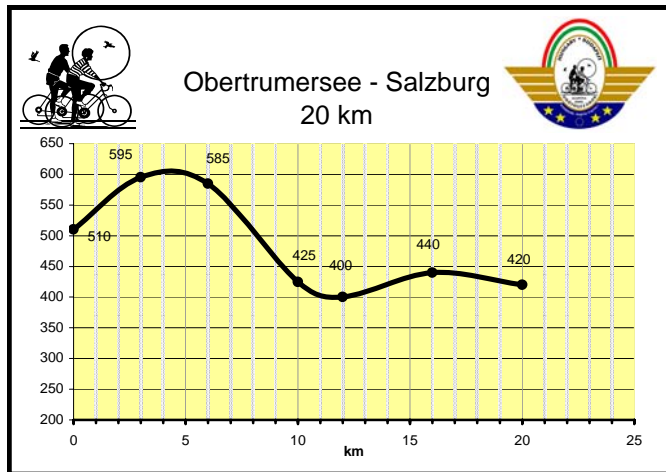

Obertrumersee - Salzburg	Táv	Össz. táv
Obertrum - Oberbichl	6	6
Oberbichl - Anthering	4	10
Anthering - Salzach folyó	2	12
Salzach folyó - Salzburg camping	8	20