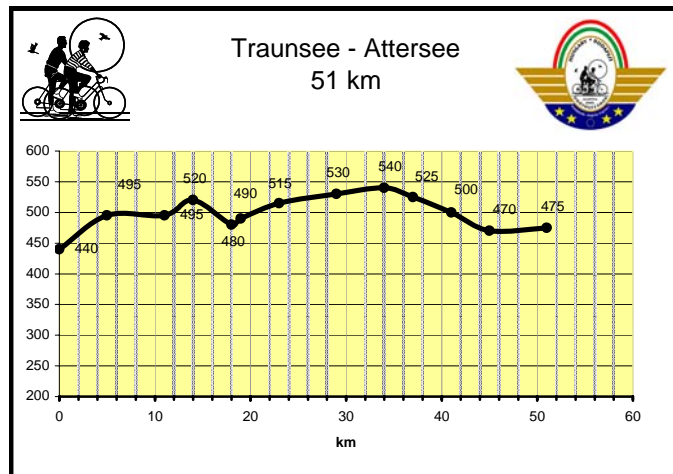

Traunsee - Attersee	Táv	Össz. táv
Altmünster - Gmunden	3	3
Gmunden - Hinterbuch	11	14
Hinterbuch - Aurach	5	19
Aurach - Schörfling	4	23
Schörfling - Kemating	6	29
Kemating - St. Georgen	5	34
St. Georgen - Abtsdorf	3	37
Abtsdorf - Nussdorf	4	41
Nussdorf - Unterach	10	51