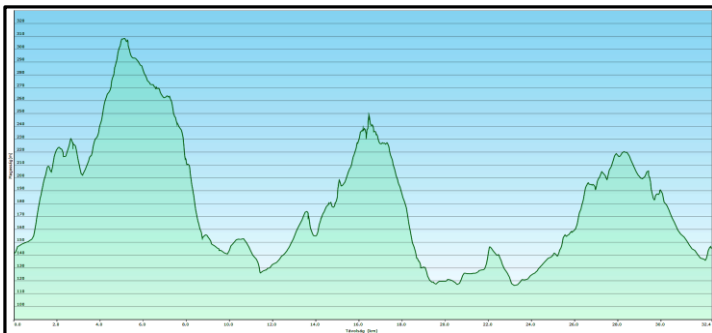

3

11

Velencei-hegység MTB

Velence - Sukoró - Ingókő - Sukoró -
nadap - Velence

Táv

Össz.
Táv

Velence parkoló - Szovjet emlékmű	2,2	2,2
Szovjet emlékmű - Zöld jelzés	4,4	6,6
Zöld jelzés - Sukoró	2,5	9,1
Sukoró - Pákozdi Honvéd Eml. elág.	2,3	16,4
Pákozdi Honvéd Eml. elág. - Pákozdi Ingókő	5	16,4
Pákozdi Ingókő - Pákozdi	2,2	18,6
Pákozdi - Pákozdi-Sukoró Arborétum	3,4	22
Pákozdi-Sukoró Arborétum - Sukoró ref. templ.	4,7	26,7
Sukoró ref. templ. - Nadap	2,3	29
Nadap - Szintezési ősjegy - Velence parkoló	3,4	32,4

2,5

7,5

Sárga ▲ - Virágos-nyereg

2,7

10,2

Virágos-nyereg - Határ-nyereg

2,6

12,8