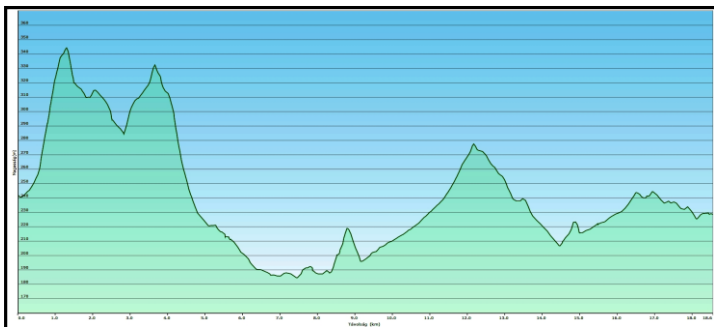

Klotildliget - Aquincum MTB

Klotildliget - Pilisszántó -
Pilisszentkereszt - Pilisszentlászló -
Pap-rét - Szentendre - Aquincum

Táv

Össz.
Táv

Klotildliget - Iluska-forrás	3,3	3,3
Iluska-forrás - Pilisszántó	3,4	6,7
Pilisszántó - Pilisszentkereszt	3,8	10,5
Pilisszentkereszt - Kakas-hegy	1,5	12
Kakas-hegy- Sikárosi út	9	21
Sikárosi út - Pilisszentlászló	5,5	26,5
Pilisszentlászló - Hegytető parkoló	2	28,5
Hegytető parkoló - Pap-rét	3	31,5
Pap-rét - Szentendre	7	38,5
Szentendre - Lupa-tó	11,5	50
Lupa-tó - Aquincum	8	58