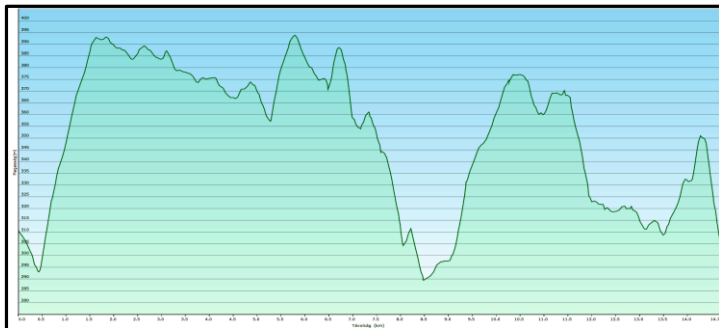

Fenyőgyöngye - Virágos-nyereg - Fenyőgyöngye

Fenyőgyöngye - Virágos-nyereg -
Határ-nyereg - Látó-hegy -
Fenyőgyöngye

Táv

Össz.
Táv

Fenyőgyöngye parkoló - Virágos-nyereg

5

5

Virágos-nyereg - Sárga ▲

2,5

7,5

Sárga ▲ - Virágos-nyereg

2,7

10,2

Virágos-nyereg - Határ-nyereg

2,6

12,8

Határ-nyereg - Látó-hegy

1,4

14,2

Látó-hegy - Fenyőgyöngye parkoló

0,5

14,7