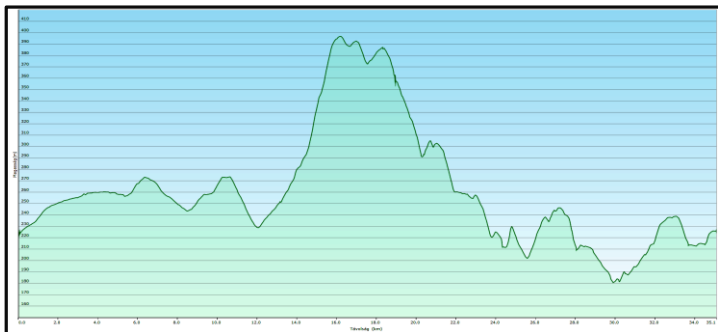

Vértes körtúra MTB

Szárliget - Fáni-völgy - Mátyás-kút -
Szarvas-kút - Felsőgalla - Szárliget

Táv

Össz.
Táv

Szárliget parkoló - 1-es út

1,4

1,4

1-es út - Fáni-völgy

9,8

11,2

Fáni-völgy - Mátyás-kút

8,3

19,5

Mátyás-kút - Szarvas-kút

1,6

21,1

Szarvas-kút - Homoküzem

4

24,6

Homoküzem - Felsőgalla

6,0

30,6

Felsőgalla - Szárliget parkoló

4,8

35,4