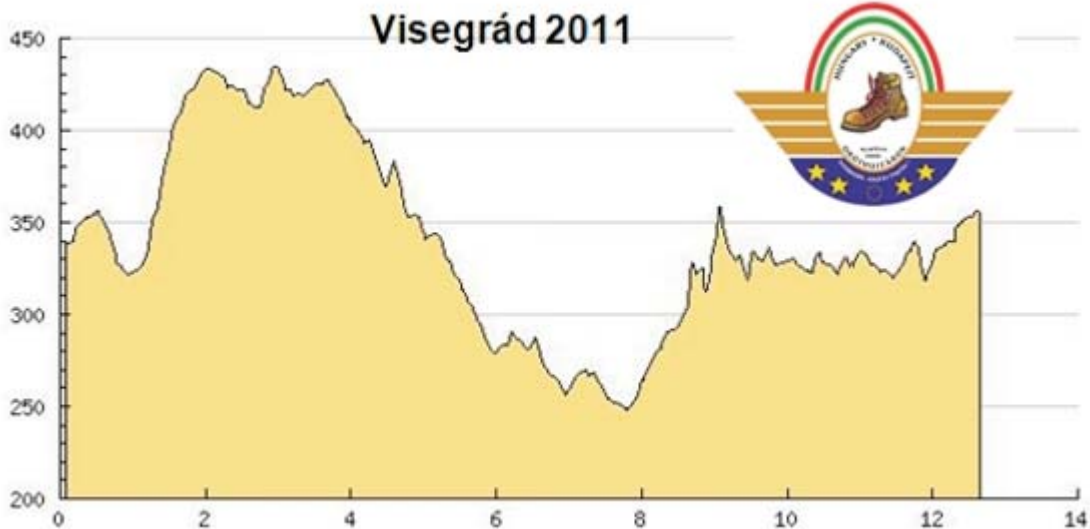

Visegrád bob pálya- Etetői rét - Szentgyörgy major - Pap hegy - Visegrád bob pálya	Távolság		Következő pontig követendő jelzés
	Táv	Össz. Táv.	
Bob pálya - Visegrádi kapu	2,7	2,7	 
Visegrádi kapu - Etetői rét	2,7	5,4	
Etetői rét - Szentgyörgy major	2	7,4	 
Szentgyörgy major - Pap hegy - Kék sáv elágazás	4,6	12	
Kék sáv elágazás - Bob pálya	1,3	13,3	 

Nagyírtáspuszta - Bezinavölgy - Érsek tisztás - Kisírtáspuszta - Nagyírtáspuszta	Távolság		Következő pontig követendő jelzés
	Táv	Össz. Táv.	
Nagyírtáspuszta - Nagyírtáspuszta vá.	0,6	0,6	
Nagyírtáspuszta vá. - Bezinavölgy vá.	1,4	2	
Bezinavölgy vá. - Lengyel rétek	1,3	3,3	
Lengyel rétek - Só hegyi rét	1,8	5,1	 
Só hegyi rét - Érsek tisztás	1,2	6,3	  
Érsek tisztás - Kisírtáspuszta	2,1	8,4	 
Kisírtáspuszta - Nagyírtáspuszta	1,9	10,3	